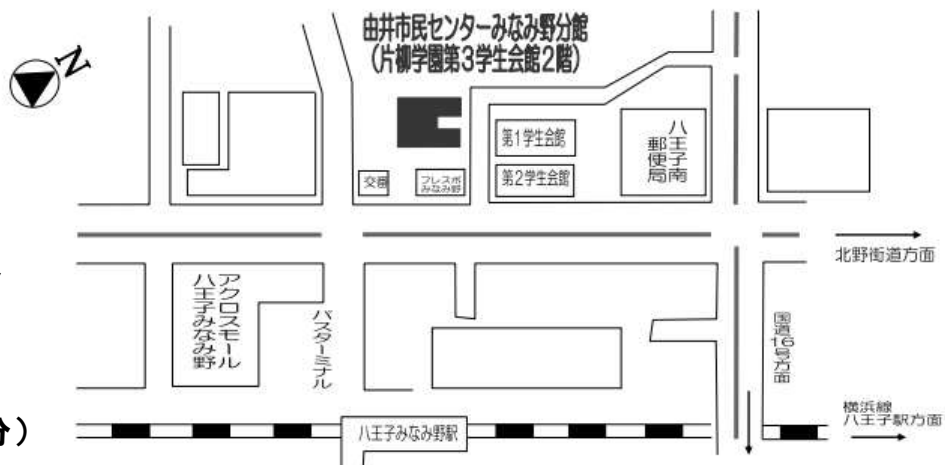

## 場所

由井市民センター

みなみ野分館

JR 横浜線八王子みなみ野駅徒歩 3 分

(JR 八王子駅・JR 橋本駅

どちらからでも乗車 6 分

京王線北野駅北口」からバス約 25 分)

主催：都教組八王子支部 八王子市追分町 6-14 電話 042-623-1141